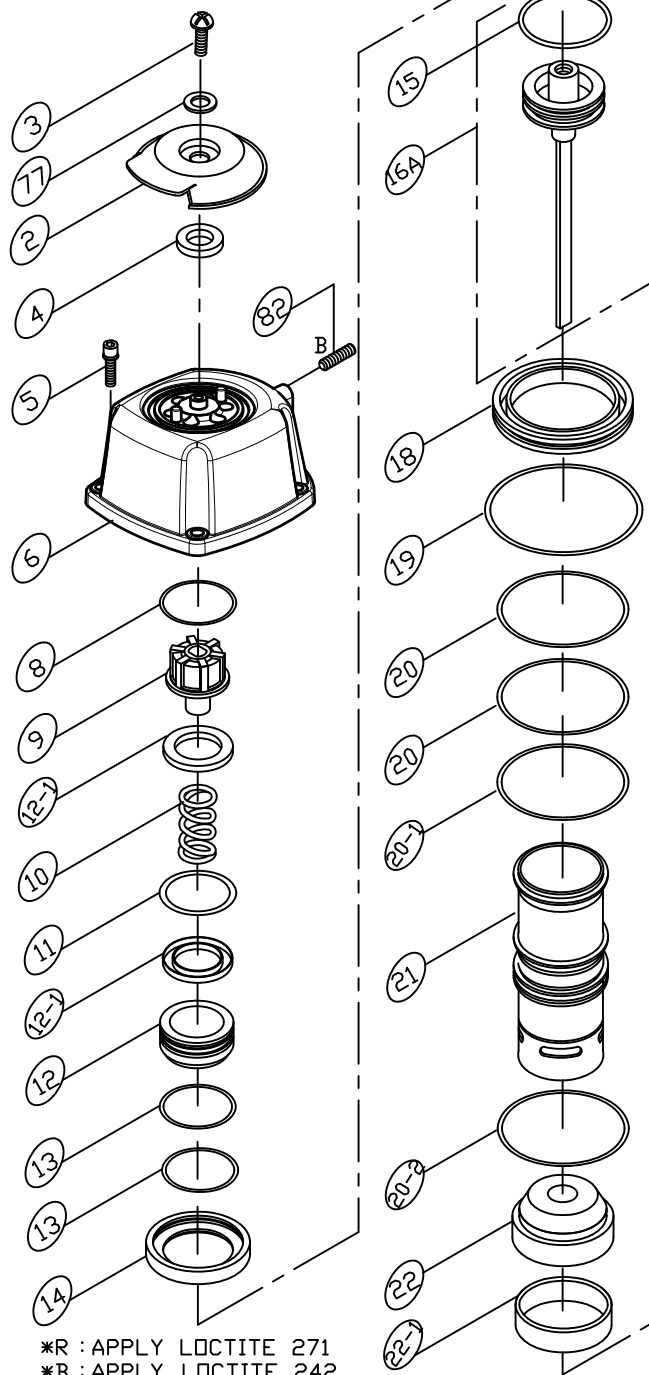

MODEL : LU-851F2

*R : APPLY LOCTITE 271
 *B : APPLY LOCTITE 242

PARTS LIST (LU-851F2)

***WHEN ORDERING SPARE PARTS, PLEASE STATE ITEM No, PART NO. AND DESCRIPTION.**

ITEM	PART NO	DESCRIPTION	QTY	ITEM	PART NO	DESCRIPTION	QTY	ITEM	PART NO	DESCRIPTION	QTY
01	US06100B-20	UM.HD.BOLT	2	35	LN0600NB	LOCK NUT	2	86	15308601	ROLLER	1
02	15100202	EXHAUST COVER	1	44	15104401A	SWITCH ASSEMBLY	1	91	25209101	UPPER SAFETY LEVER	1
03	US05080L-20	UM.HD.BOLT	1	48	15304801	STEPPED PIN	1	92	25209201	SAFETY ADJUSTING LEVER	1
04	15300401	PU RING	1	49	16305401	SPRING	1	94	HS06100B-20	HEX.SOC.HD.BOLT	2
05	HS06100LW-25	HEX.SOC.HD.BOLT+SW	4	50A	25205001A	LATCH	1	95	25209401	STAR WASHER	1
06	15100601	CAP	1	51	25205101	DRIVER GUIDE COVER	1	96	HS05080L-08	HEX.SOC.HD.BOLT	1
08	15100801	SPACER	1	52	25905202	NOSE	1				
09	15100901	PISTON STOPPER**	1	53A-1	25205301A	SEQUENTIAL FIRE TRIGGER	1				
10	15101001	SPRING**	1	53A-2	25205302A	BUMP FIRE TRIGGER	1				
11	OR41630N	O RING**	1	54	25205401	SET PLATE	1				
12	15101202	PISTON HEAD VALVE	1	55	25905501	MAGAZINE	1				
12-1	15100401	SPACER	2	57	ER0300R	E RING	1				
13	OR52126N	O RING	2	58	25905801	COVER	1				
14	15101401	SEAL	1	59-1	SW0500W	SPRING WASHER	4				
15	OR40735N	O RING**	1	60	HS05080LW-12	HEX.SOC.HD.BOLT+SW	2				
16A	26001603A	DRIVER ASSEMBLY	1	61	25206101	PUSHER	1				
18	15301801	CYLINDER SPACER	1	62	15306201	SPRING**	1				
19	OR74431N	O RING	1	63	12105802	SHAFT	1				
20	OR53726N	O RING**	2	64	15306403	STOPPER	1				
20-1	OR47735N	O RING**	1	65	12103901	SPRING	1				
20-2	OR49735N	O RING**	1	66	RP3016S	ROLLED PIN	1				
21	15302101	CYLINDER	1	67	FH04070L-05	FLAT.HD.BOLT	1				
22	15102202	BUMPER**	1	68	15306802	BRACKET	1				
22-1	15102203	COLLAR	1	70	15107001	GASKET	1				
23	15302301	WASHER	1	71	15107101	END CAP	1				
24	15102401	GASKET**	1	72	12106401	AIR PLUG	1				
25	15102501	BODY	1	75	HS05080BW-16	HEX.SOC.HD.BOLT+SW	3				
26	16103001	PU RING**	4	77	FW050130B-10	FLAT WASHER	1				
28	16102902	STEPPED PIN	3	78	HS05080BW-08	HEX.SOC.HD.BOLT+SW	1				
29	25202901	BOTTOM	1	80	HS04070B-06	HEX.SOC.HD.BOLT	1				
30	HS06100BW-20	HEX.SOC.HD.BOLT+SW	4	81	US05080L-12	UM.HD.BOLT**	2				
32	25203201	GUIDE SAFETY LEVER	1	82	SS06100B-06	SET SCREW	1				
33	25203301	COMPRESSION SPRING	1	84	15108402	GASKET**	1				
34	25203401	SAFETY LEVER	1	85	HS05080L-12	HEX.SOC.HD.BOLT	2				