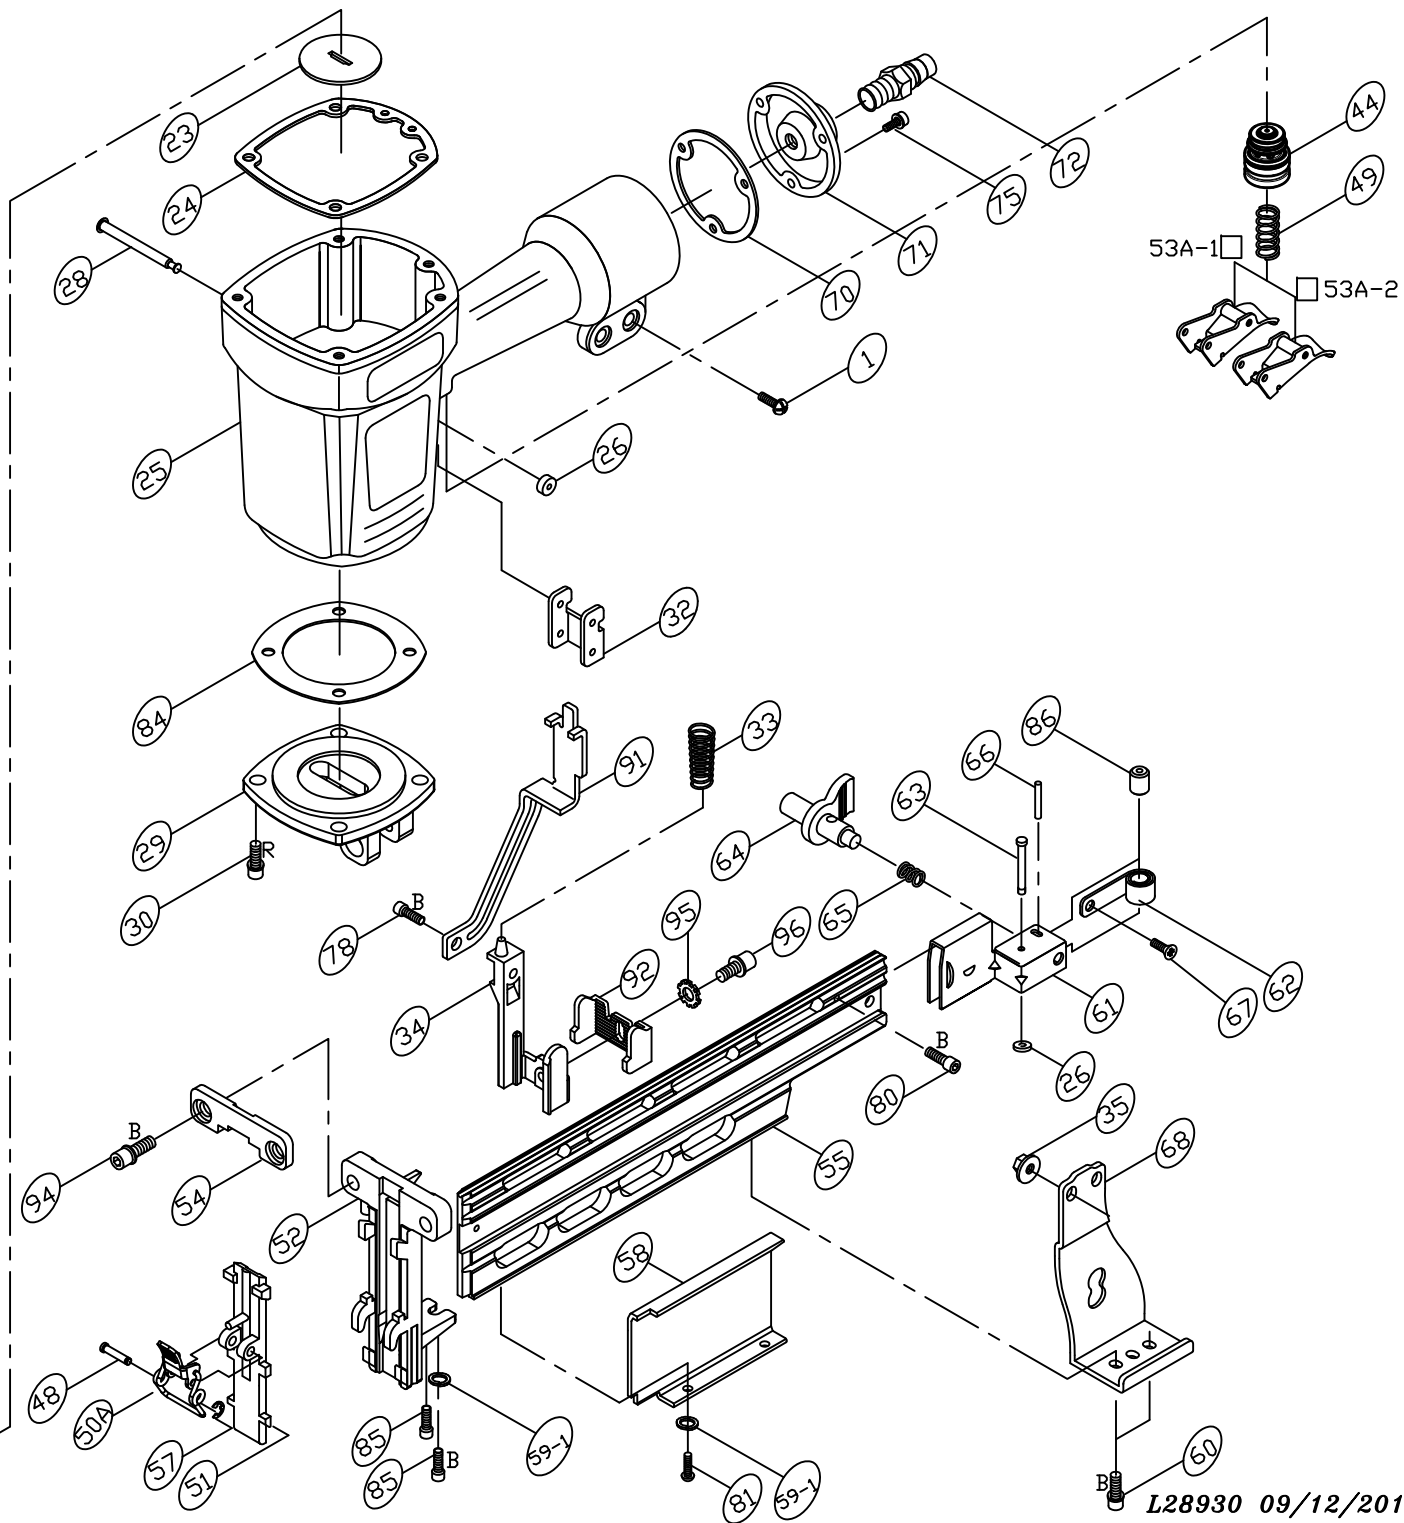

MODEL : LU-851F2

*R : APPLY LOCTITE 271
 *B : APPLY LOCTITE 242

PARTS LIST (LU-851F2)

***WHEN ORDERING SPARE PARTS, PLEASE STATE ITEM No, PART NO. AND DESCRIPTION.**

ITEM	PART NO	DESCRIPTION	QTY	ITEM	PART NO	DESCRIPTION	QTY	ITEM	PART NO	DESCRIPTION	QTY
01	US06100B-20	UM.HD.BOLT	2	35	LN0600NB	LOCK NUT	2	86	15308601	ROLLER	1
02	15100202	EXHAUST COVER	1	44	15104401A	SWITCH ASSEMBLY	1	91	25209101	UPPER SAFETY LEVER	1
03	US05080L-20	UM.HD.BOLT	1	48	15304801	STEPPED PIN	1	92	25209201	SAFETY ADJUSTING LEVER	1
04	15300401	PU RING	1	49	16305401	SPRING	1	94	HS06100B-20	HEX.SOC.HD.BOLT	2
05	HS06100LW-25	HEX.SOC.HD.BOLT+SW	4	50A	25205001A	LATCH	1	95	25209401	STAR WASHER	1
06	15100601	CAP	1	51	25205101	DRIVER GUIDE COVER	1	96	HS05080L-08	HEX.SOC.HD.BOLT	1
08	15100801	SPACER	1	52	25905202	NOSE	1				
09	15100901	PISTON STOPPER**	1	53A-1	25205301A	SEQUENTIAL FIRE TRIGGER	1				
10	15101001	SPRING**	1	53A-2	25205302A	BUMP FIRE TRIGGER	1				
11	OR41630N	O RING**	1	54	25205401	SET PLATE	1				
12	15101202	PISTON HEAD VALVE	1	55	25905501	MAGAZINE	1				
12-1	15100401	SPACER	2	57	ER0300R	E RING	1				
13	OR52126N	O RING	2	58	25905801	COVER	1				
14	15101401	SEAL	1	59-1	SW0500W	SPRING WASHER	4				
15	OR40735N	O RING**	1	60	HS05080LW-12	HEX.SOC.HD.BOLT+SW	2				
16A	26001603A	DRIVER ASSEMBLY	1	61	25206101	PUSHER	1				
18	15301801	CYLINDER SPACER	1	62	15306201	SPRING**	1				
19	OR74431N	O RING	1	63	12105802	SHAFT	1				
20	OR53726N	O RING**	2	64	15306403	STOPPER	1				
20-1	OR47735N	O RING**	1	65	12103901	SPRING	1				
20-2	OR49735N	O RING**	1	66	RP3016S	ROLLED PIN	1				
21	15302101	CYLINDER	1	67	FH04070L-05	FLAT.HD.BOLT	1				
22	15102202	BUMPER**	1	68	15306802	BRACKET	1				
22-1	15102203	COLLAR	1	70	15107001	GASKET	1				
23	15302301	WASHER	1	71	15107101	END CAP	1				
24	15102401	GASKET**	1	72	12106401	AIR PLUG	1				
25	15102501	BODY	1	75	HS05080BW-16	HEX.SOC.HD.BOLT+SW	3				
26	16103001	PU RING**	4	77	FW050130B-10	FLAT WASHER	1				
28	16102902	STEPPED PIN	3	78	HS05080BW-08	HEX.SOC.HD.BOLT+SW	1				
29	25202901	BOTTOM	1	80	HS04070B-06	HEX.SOC.HD.BOLT	1				
30	HS06100BW-20	HEX.SOC.HD.BOLT+SW	4	81	US05080L-12	UM.HD.BOLT**	2				
32	25203201	GUIDE SAFETY LEVER	1	82	SS06100B-06	SET SCREW	1				
33	25203301	COMPRESSION SPRING	1	84	15108402	GASKET**	1				
34	25203401	SAFETY LEVER	1	85	HS05080L-12	HEX.SOC.HD.BOLT	2				